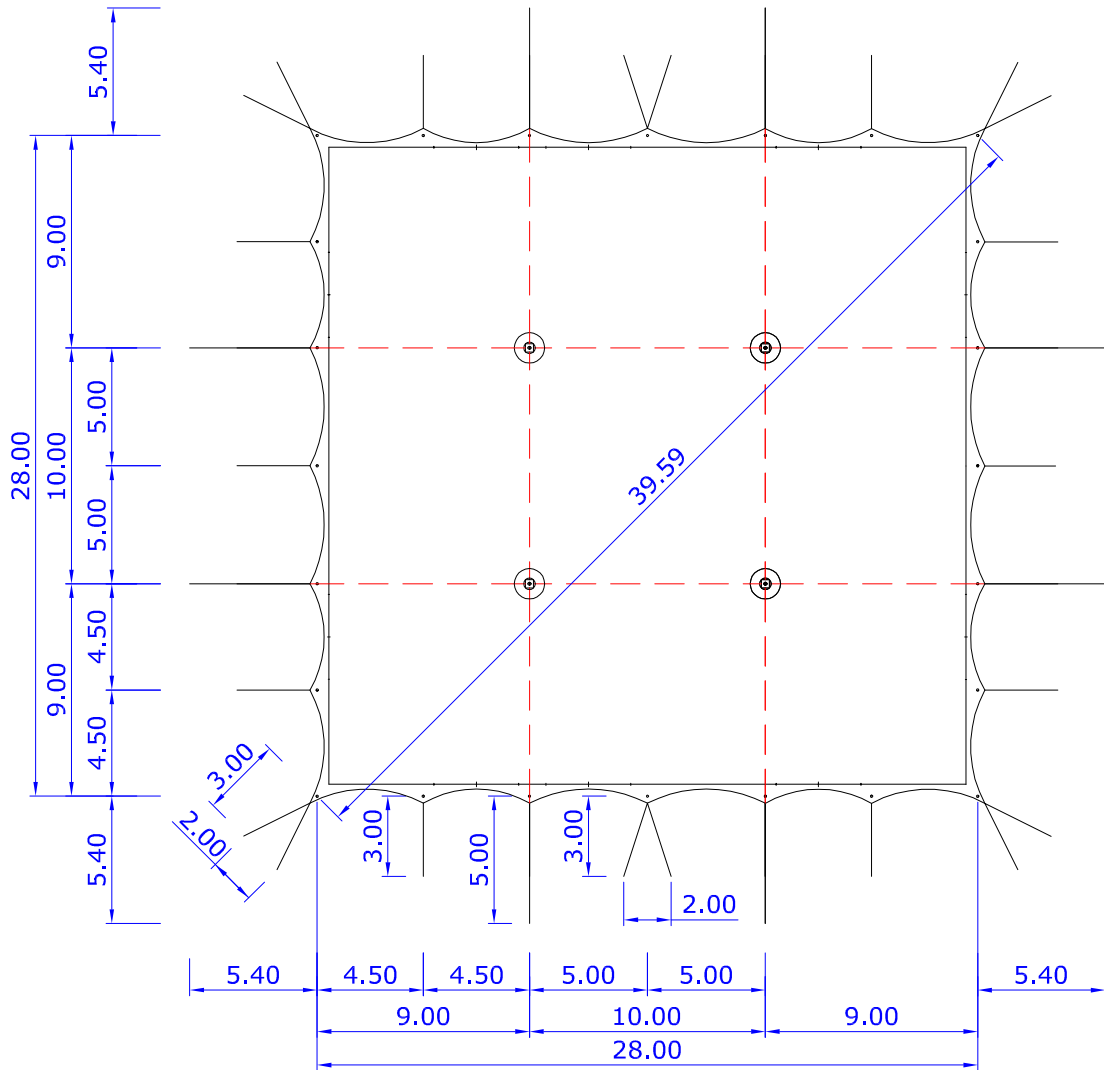

PROSPETTI

PIANTA COPERTURA